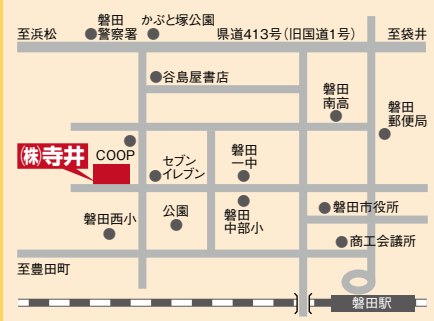

創業
98年

<https://www.kkterai.net> 寺井 磐田 検索

(株) 寺井

玄関引戸

人気 No.1!

5本限り 特価

ドアリモ 袖付2枚連動引戸

両手いっぱい買い物でも、自転車や車イスでも、出入りがラクラク。